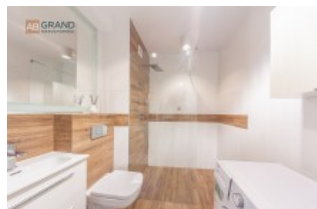

Mieszkanie: Białystok Leśna Dolina, Batalionów Chłopskich [Nr: W83/BA]

LOKALIZACJA:

Miejscowość: **Białystok**
Dzielnica: **Leśna Dolina**
Ulica: **Batalionów Chłopskich**

MIESZKANIE:

Powierzchnia: **51.6 mkw**
Liczba pokoi: **3**
Piętro: **3**

BUDYNEK:

Data budowy: **1984**
Liczba pięter: **4**
Liczba wind: **0**

TRANSAKCJA:

Wynajem: **0.00 zł**

OPIS:

Telefon: poniedziałek - piątek, godz 10-16.

AB GRAND NIERUCHOMOŚCI poleca nowoczesne i funkcjonalne mieszkanie o fajnym układzie!

Koszty wynajmu 1850 zł + czynsz (wg zużycia woda, ogrzewanie; w tym momencie jest ok 600zł) + prąd. Dodatkowo jednorazowo opłata dla biura nieruchomości.

Polecamy Państwa uwadze 3-pokojowe mieszkanie o powierzchni. 51,60 m2 przy ul. Batalionów Chłopskich usytuowane na 3 piętrze 4- piętrowego bloku po termomodernizacji.

Mieszkanie jest przestronne, jasne i ciche, po generalnym remoncie. Wykorzystano materiały wysokiej jakości, wymieniono wszystkie instalacje. Zadbano nie tylko o funkcyjność dokonanych zmian ale też o estetykę i komfort zamieszkania.

Mieszkanie o doskonałym rozkładzie:

- salon z aneksem kuchennym
- 2 jasne i przytulne pokoje
- duża łazienka z WC

Do każdego z pomieszczeń jest wejście z przedpokoju.

Dużym atutem oferty jest lokalizacja. Blok stoi w cichym miejscu, wśród niskiej zabudowy w sąsiedztwie lasu, który nadaje okolicy malowniczy charakter. Niedaleko znajdują się sklepy, szkoła i przystanki autobusowe.

Oferta idealna dla osób, które poszukują komfortowego mieszkania na zielonym, spokojnym osiedlu.