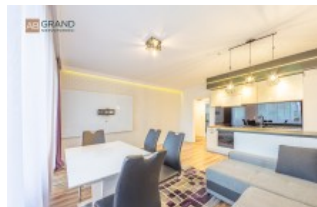

Mieszkanie: Białystok Leśna Dolina, Batalionów Chłopskich [Nr: W83/BA]

LOKALIZACJA:

Miejscowość: **Białystok**
Dzielnica: **Leśna Dolina**
Ulica: **Batalionów Chłopskich**

MIESZKANIE:

Powierzchnia: **51.6 mkw**
Liczba pokoi: **3**
Piętro: **3**

BUDYNEK:

Data budowy: **1984**
Liczba pięter: **4**
Liczba wind: **0**

TRANSAKCJA:

Wynajem: **0.00 zł**

OPIS:

Telefon: poniedziałek - piątek, godz 10-16.

AB GRAND NIERUCHOMOŚCI poleca nowoczesne i funkcjonalne mieszkanie o fajnym układzie!

Koszty wynajmu 1850 zł + czynsz (wg zużycia woda, ogrzewanie; w tym momencie jest ok 600zł) + prąd. Dodatkowo jednorazowo opłata dla biura nieruchomości.

Polecamy Państwa uwadze 3-pokojowe mieszkanie o powierzchni. 51,60 m2 przy ul. Batalionów Chłopskich usytuowane na 3 piętrze 4- piętrowego bloku po termomodernizacji.

Mieszkanie jest przestronne, jasne i ciche, po generalnym remoncie. Wykorzystano materiały wysokiej jakości, wymieniono wszystkie instalacje. Zadbano nie tylko o funkcyjność dokonanych zmian ale też o estetykę i komfort zamieszkania.

Mieszkanie o doskonałym rozkładzie:

- salon z aneksem kuchennym
- 2 jasne i przytulne pokoje
- duża łazienka z WC

Do każdego z pomieszczeń jest wejście z przedpokoju.

Dużym atutem oferty jest lokalizacja. Blok stoi w cichym miejscu, wśród niskiej zabudowy w sąsiedztwie lasu, który nadaje okolicy malowniczy charakter. Niedaleko znajdują się sklepy, szkoła i przystanki autobusowe.

Oferta idealna dla osób, które poszukują komfortowego mieszkania na zielonym, spokojnym osiedlu.