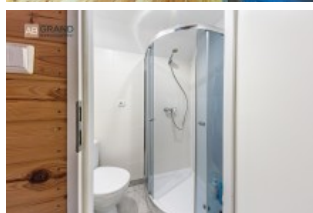

Więcej Informacji

Adrian Biety

692 955 432

Zapraszamy do kontaktu!