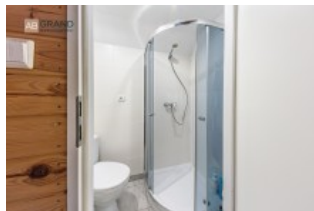

Dom: Wasilków , Nadawki [Nr: 728/BA]

LOKALIZACJA:

Miejscowość: **Wasilków**

Dzielnica:

Ulica: **Nadawki**

DZIAŁKA:

Powierzchnia: **288.0 mkw**

TRANSAKCJA:

Sprzedaż: **139 000zł, 482zł / mkw**

OPIS:

Cena do negocjacji.

Biuro nieruchomości AB Grand poleca na sprzedaż działkę na terenie ROD Na Skarpie, przy ul. Nadawki w Wasilkowie (w pobliżu osiedla Dolina Cisów na granicy z Białymstokiem).

Dojazd do działki z dwóch stron - od Doliny Cisów i od strony Podlaskiego Muzeum Kultury Ludowej, Muzeum Wsi.

Powierzchnia działki 288 m² o prostokątnym kształcie. Całość ogrodzona z nasadzeniami w okół płotu, które dają prywatność wypoczywającym. Na samej posesji znajduje się domek wypoczynkowy z łazienką i WC. Dodatkowym atutem jest użytkowe poddasze.

Media: woda i prąd.

Więcej Informacji

Adrian Biety

692 955 432

Zapraszamy do kontaktu!