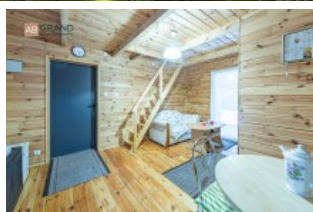

Więcej Informacji

Adrian Biety

692 955 432

Zapraszamy do kontaktu!